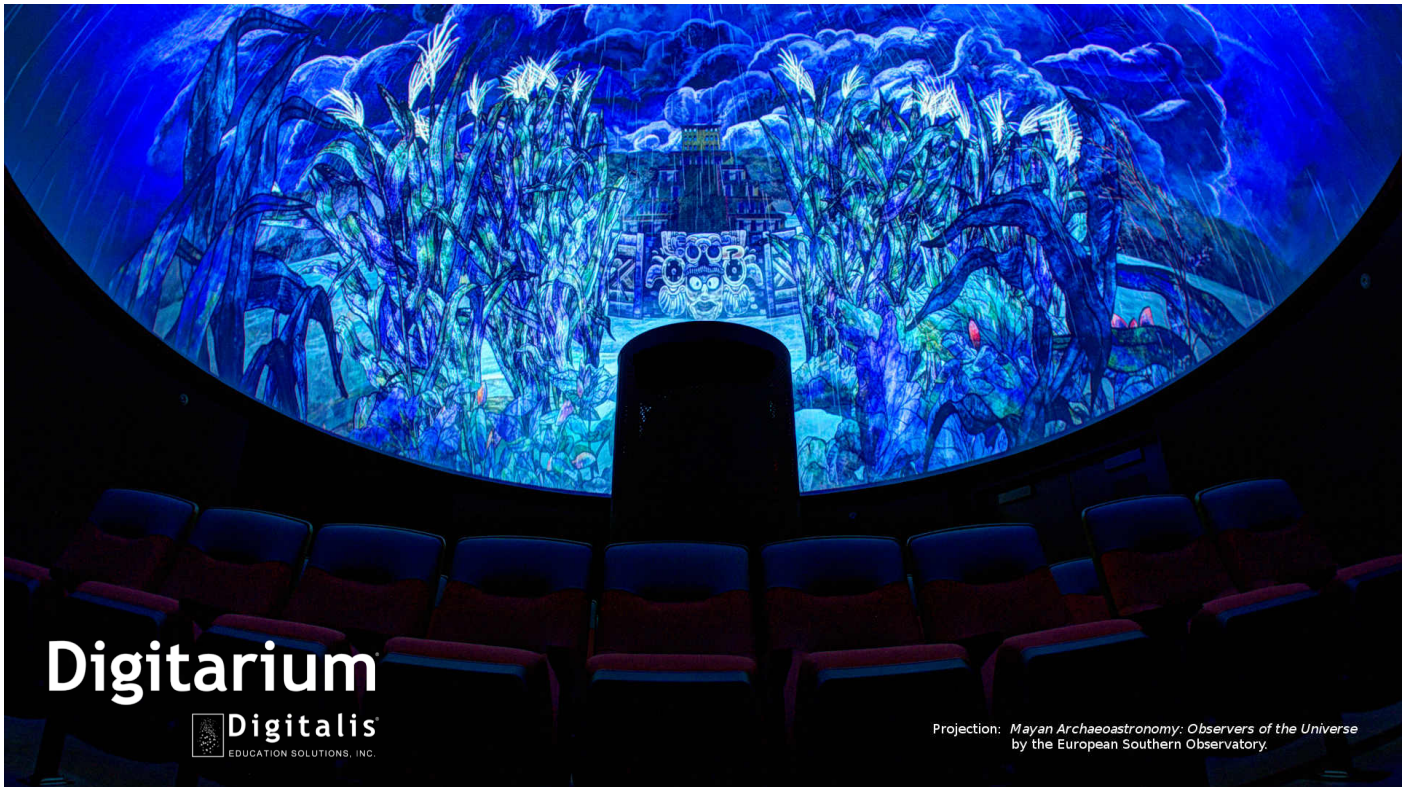

Digitarium Lambda / Digitarium Lambda Plus

Digitarium Lambda Plus (デジタリウム・ラムダ・プラス) 据置モデルは、1台のプロジェクターを使ったシステムとしては最上位の機種です。Digitarium Kappa の約2.3倍の画素数を持った2.4Kの映像を投影できる、11,800ルーメンのプロジェクターを採用しています。Digitarium Lambda Plus は、最大で直径20mのドームで使用できます。また、他の製品同様、バックライト付リモコンで操作ができます。

Digitarium Lambda (デジタリウム・ラムダ) 据置モデルは、Digitarium Lambda Plus と同じ2.4K解像度で、安価な7,500ルーメンのプロジェクターを採用しています。Digitarium Lambda は、最大で16mのドームで使用できます。

Digitarium Lambda および Digitarium Lambda Plus は、超高解像度と最高の投影品質を必要とする方々に向けています。例えば、全天周映像作品の上映や、没入感のある環境の再現、VR映像の上映、あるいは科学シミュレーションなどを行うために適しています。また、高コントラストプロジェクターと専用魚眼レンズのおかげで、恒星像もさらに鮮明になっています。

Digitarium Lambda Plus で採用しているプロジェクターは、レーザー蛍光体光源を使用しているため、高輝度時でも20,000時間の寿命があります。定期的なランプ交換の必要が無く、メンテナンスの負担を大きく軽減することができます。また、このプロジェクターは24時間365日の連続運転を前提に設計されており、長時間の運用でも安心してお使い頂けます。

Digitarium Lambda および Digitarium Lambda Plus には、すぐに上映できる以下の全天周映像作品（日本語版）を標準でバンドルしています。