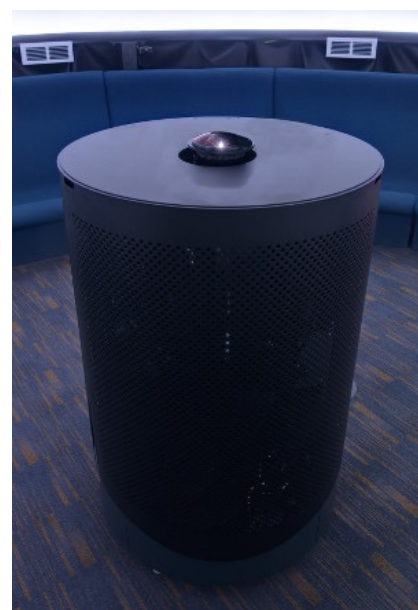

Digitarium Lambda / Digitarium Lambda Plus

Digitarium Lambda Plus (デジタリウム・ラムダ・プラス) 据置モデルは、1台のプロジェクターを使ったシステムとしては最上位の機種です。Digitarium Kappa の約2.3倍の画素数を持った2.4Kの映像を投影できる、11,800ルーメンのプロジェクターを採用しています。Digitarium Lambda Plus は、最大で直径20mのドームで使用できます。また、他の製品同様、バックライト付リモコンで操作ができます。

Digitarium Lambda (デジタリウム・ラムダ) 据置モデルは、Digitarium Lambda Plus と同じ2.4K解像度で、安価な7,500ルーメンのプロジェクターを採用しています。Digitarium Lambda は、最大で16mのドームで使用できます。

Digitarium Lambda および Digitarium Lambda Plus は、超高解像度と最高の投影品質を必要とする方々に向いています。例えば、全天周映像作品の上映や、没入感のある環境の再現、VR映像の上映、あるいは科学シミュレーションなどを行うために適しています。また、高コントラストプロジェクターと専用魚眼レンズのおかげで、恒星像もさらに鮮明になっています。

Digitarium Lambda Plus で採用しているプロジェクターは、レーザー蛍光体光源を使用しているため、高輝度時でも20,000時間の寿命があります。定期的なランプ交換の必要が無く、メンテナンスの負担を大きく軽減することができます。また、このプロジェクターは24時間365日の連続運転を前提に設計されており、長時間の運用でも安心してお使い頂けます。

Digitarium Lambda および Digitarium Lambda Plus には、すぐに上映できる以下の全天周映像作品（日本語版）を標準でバンドルしています。

- ・ ダークマター・ミステリー (The Dark Matter Mystery)
- ・ 宇宙の暗黒物質 (Phantom of the Universe)
- ・ 未知の世界 (Out There)
- ・ マヤ文明の天文学 (Mayan Archaeoastronomy)
- ・ 宇宙への旅 (From Earth to the Universe)
- ・ 宇宙のエネルギー (The Hot and Energetic Universe)
- ・ 驚異の太陽 (The Incredible Sun)
- ・ アインシュタインの重力波 (Einstein's Gravity Playlist)