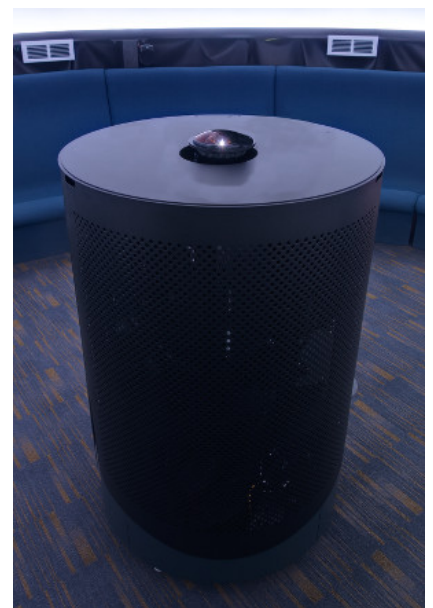

Digitarium Lambda / Digitarium Lambda Plus

Digitarium Lambda Plus (デジタリウム・ラムダ・プラス) 据置モデルは、1台のプロジェクターを使ったシステムとしては最上位の機種です。Digitarium Kappa の約2.3倍の画素数を持った2.4Kの映像を投影できる、11,800ルーメンのプロジェクターを採用しています。Digitarium Lambda Plus は、最大で直径20mのドームで使用できます。また、他の製品同様、バックライト付リモコンで操作ができます。

Digitarium Lambda (デジタリウム・ラムダ) 据置モデルは、Digitarium Lambda Plus と同じ2.4K解像度で、安価な7,500ルーメンのプロジェクターを採用しています。Digitarium Lambda は、最大で16mのドームで使用できます。

Digitarium Lambda および Digitarium Lambda Plus は、超高解像度と最高の投影品質を必要とする方々に向けています。例えば、全天周映像作品の上映や、没入感のある環境の再現、VR映像の上映、あるいは科学シミュレーションなどを行うために適しています。また、高コントラストプロジェクターと専用魚眼レンズのおかげで、恒星像もさらに鮮明になっています。

Digitarium Lambda Plus で採用しているプロジェクターは、レーザー蛍光体光源を使用しているため、高輝度時でも20,000時間の寿命があります。定期的なランプ交換の必要が無く、メンテナンスの負担を大きく軽減することができます。また、このプロジェクターは24時間365日の連続運転を前提に設計されており、長時間の運用でも安心してお使い頂けます。

Digitarium Lambda および Digitarium Lambda Plus には、すぐに上映できる以下の全天周映像作品（日本語版）を標準でバンドルしています。

- ・ ダークマター・ミステリー (The Dark Matter Mystery)
- ・ 宇宙の暗黒物質 (Phantom of the Universe)
- ・ 未知の世界 (Out There)
- ・ マヤ文明の天文学 (Mayan Archaeoastronomy) ※予定
- ・ 宇宙への旅 (From Earth to the Universe)
- ・ 宇宙のエネルギー (The Hot and Energetic Universe)
- ・ 驚異の太陽 (The Incredible Sun)
- ・ アインシュタインの重力波 (Einstein's Gravity Playlist) ※予定

※「マヤ文明の天文学」の日本語版制作はプロデューサーと交渉中です。制作されない場合があります。